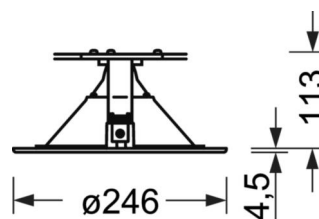

DEEP-LINK

<https://www.regiolum.de/ru/article/36511016610>

Ссылка	LED 3000lm 840
ηLB	100 %
Φ ↓/↑	100 % / 0 %
UGR поп./вдоль	23.8 / 23.8

Механика

цвет корпуса	белый стандартный для электротехники RAL 9016
размеры (LxWxH/DxH)	246mm x 117mm
Глубина	110.5mm
Потолочная система	потолки с вырезами [AD], подвесные панельные потолки [PD], модуль 100/200
вырез в потолке (ДxШ/диам.)	229mm
глубина встройки	165mm [AD]
вес (нетто)	1.46kg
Вид монтажа	настенная установка отдельных светильников

размеры

H	117 mm	Высота
D	246 mm	Диаметр
T	110.5 mm	Глубина
DA	229 mm	Сечение, диаметр
DS min	10 mm	Минимальная толщина потолка
DS max	25 mm	Максимальная толщина потолка
E(AD)	165 mm	Минимальное расстояние от потолка (потолки с вырезом)
KL	137 mm	Длина головки светильника или коробки балласта
KB	67 mm	Ширина головки светильника или коробки балласта
KH	30 mm	Высота головки светильника или коробки балласта