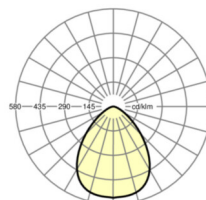

параметры

номер заказа	36511016610
код EAN	4020863477395
номер таможенного тарифа	94051190
Знак прохождения контроля	IP 54/20, класс защиты II, F, HACCP DIN10500/Food/IFS-пригодность для применения/BRC, Indoor, CE
Степень ударопрочности IK	IK02
Температура окружения	ta 25°C
Особые свойства	Готовность к IoT «Ready for IoT»
Гарантийный срок	5 лет

электротехника

Балласт	Электронный драйвер DALI2 (1 штука)
Мощность системы	27W
сетевое напряжение	230V/50Hz
автоматический предохранитель (пусковой ток)	33 штук/B10, 55 штук/B16, 57 штук/C10, 92 штук/C16
класс энергосбережения/Источник света	C

Оптика

Оснастка	LED, цветопередача/оттенок света CRI ≥ 80 / 4000K
Допуск для координаты цветности (MacAdam)	3SDCM
Номинальный световой поток	3002lm
Срок службы LED	80000h L80/B10 (Tq 25°C/Покрывать теплоизоляцией нельзя!), 50000h L90/B50 (Tq 25°C/Покрывать теплоизоляцией нельзя!)
светоотдача светильников	111lm/W
Угол излучения	85°
UGR поп./вдоль	23.8 / 23.8

DEEP-LINK

<https://www.regiolum.de/ru/article/36511016610>